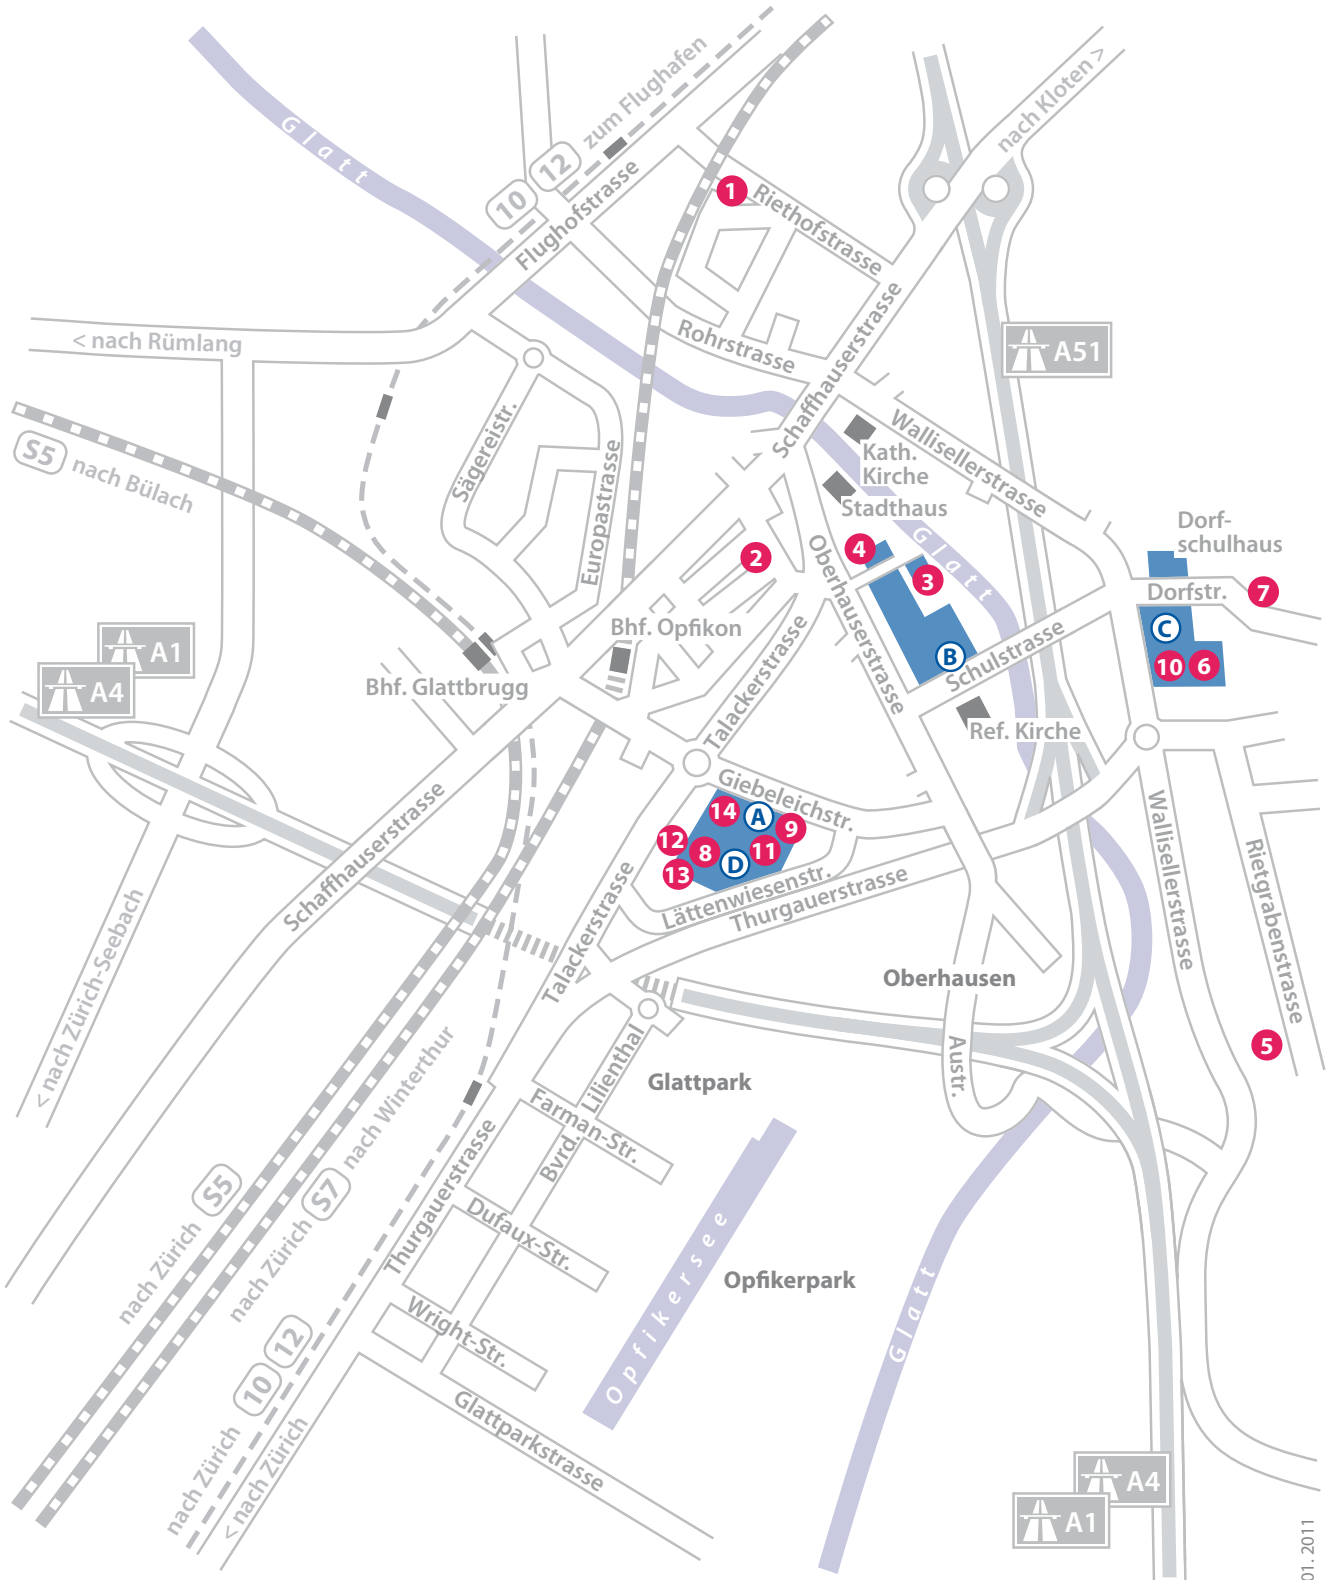

STADT OPFIKON

01.2011

Situationsplan Schule Opfikon-Glattbrugg

Ⓐ Schulverwaltung Opfikon

Giebeleichstrasse 52, 8152 Glattbrugg
044 829 84 00

Ⓑ Sekundarschule Halden

Oberhauserstrasse 47, 8152 Glattbrugg
Schulleitung: 044 811 27 16

❸ Kindergarten Halden

❹ Kindergarten Glattweg

❺ Kindergarten Rietgrabenhang

❻ Kindergarten Mettlen

❼ Kindergarten Dorfstrasse

❽ Kindergarten Lättenwiesen

❾ Hort Lättenwiesen

❿ Hort Mettlen

⓫ Grundstufe Lättenwiesen

⓬ Schulzahnklinik

⓭ Musikschule

⓮ Schulpsychologischer Dienst