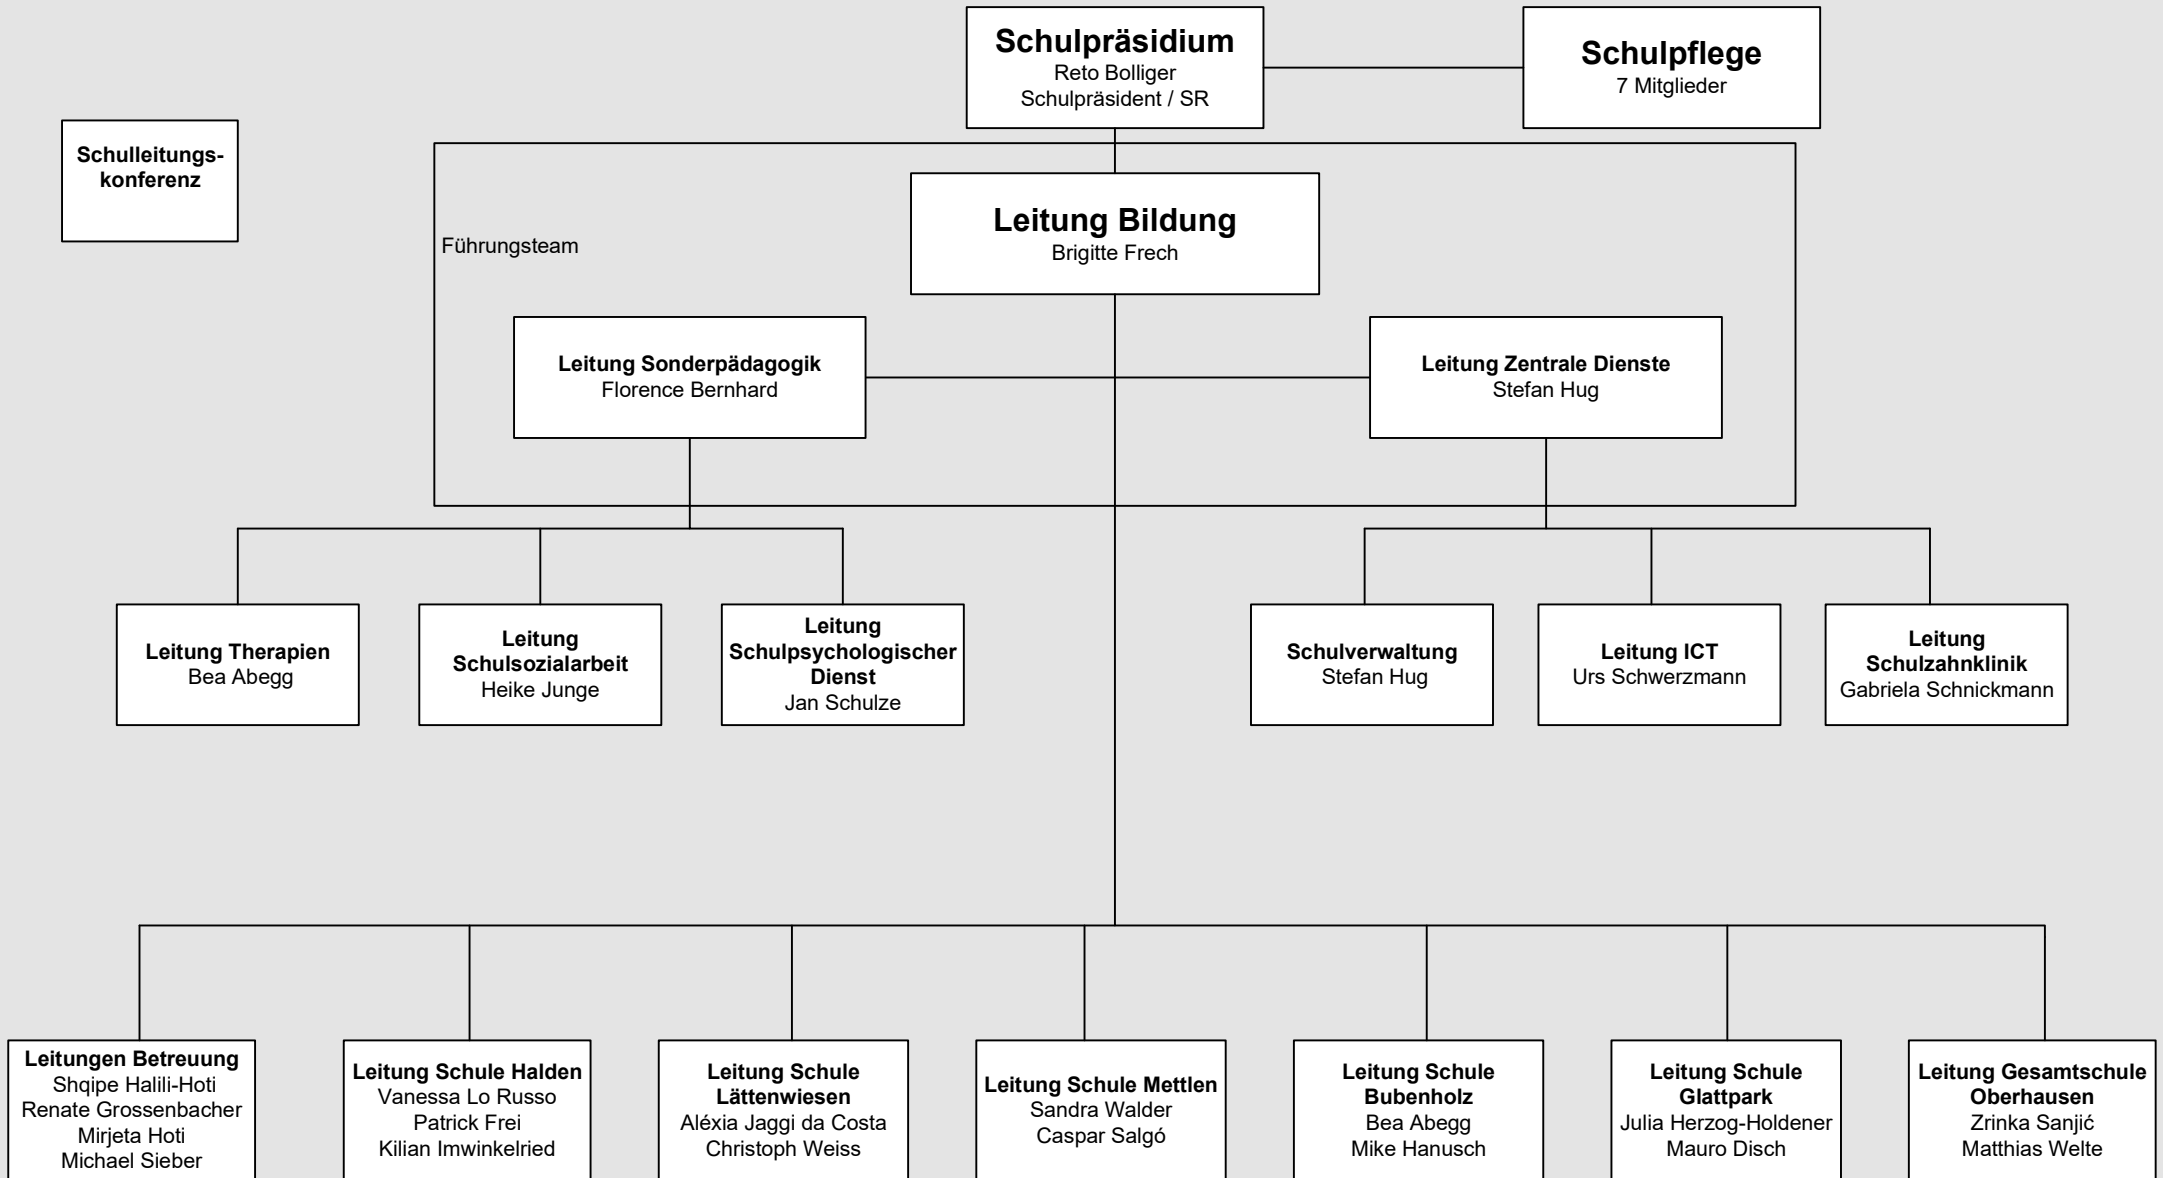

Stadt Opfikon
Politisch-strategische und operative Führung, Geschäftseinheiten

Gemeinderat
36 Mitglieder

Ratssekretärin
Sara Schöni

Stadtrat
7 Mitglieder

Stadtverwaltung
Guido Zibung

Kommunikation
Raffaela Landert

Personal
Marina Bugini

- Präsidiales**
Daniel Demin
- Finanzen und Liegenschaften**
Thomas Mettler
- Bau und Infrastruktur**
Patricia Meier
- Bevölkerungsdienste**
Lea Cattaneo
- Soziales**
Gerd Bolliger
- Gesellschaft**
Walter Bickel
- Alterszentrum Gibeich**
Beat Frei-Füglister
- Schule**
Brigitte Frech
- Betriebsamt**
Yves Hostettler
- KESB**
Patrick Brozzo
- Friedensrichter**
Joël Kellenberger-Senn

Stadtverwaltung Opfikon

Abteilungen

Stadtverwaltung Opfikon
Bevölkerungsdienste

Stadtverwaltung Opfikon
Kindes- und Erwachsenenschutzbehörde Kreis Bülach Süd