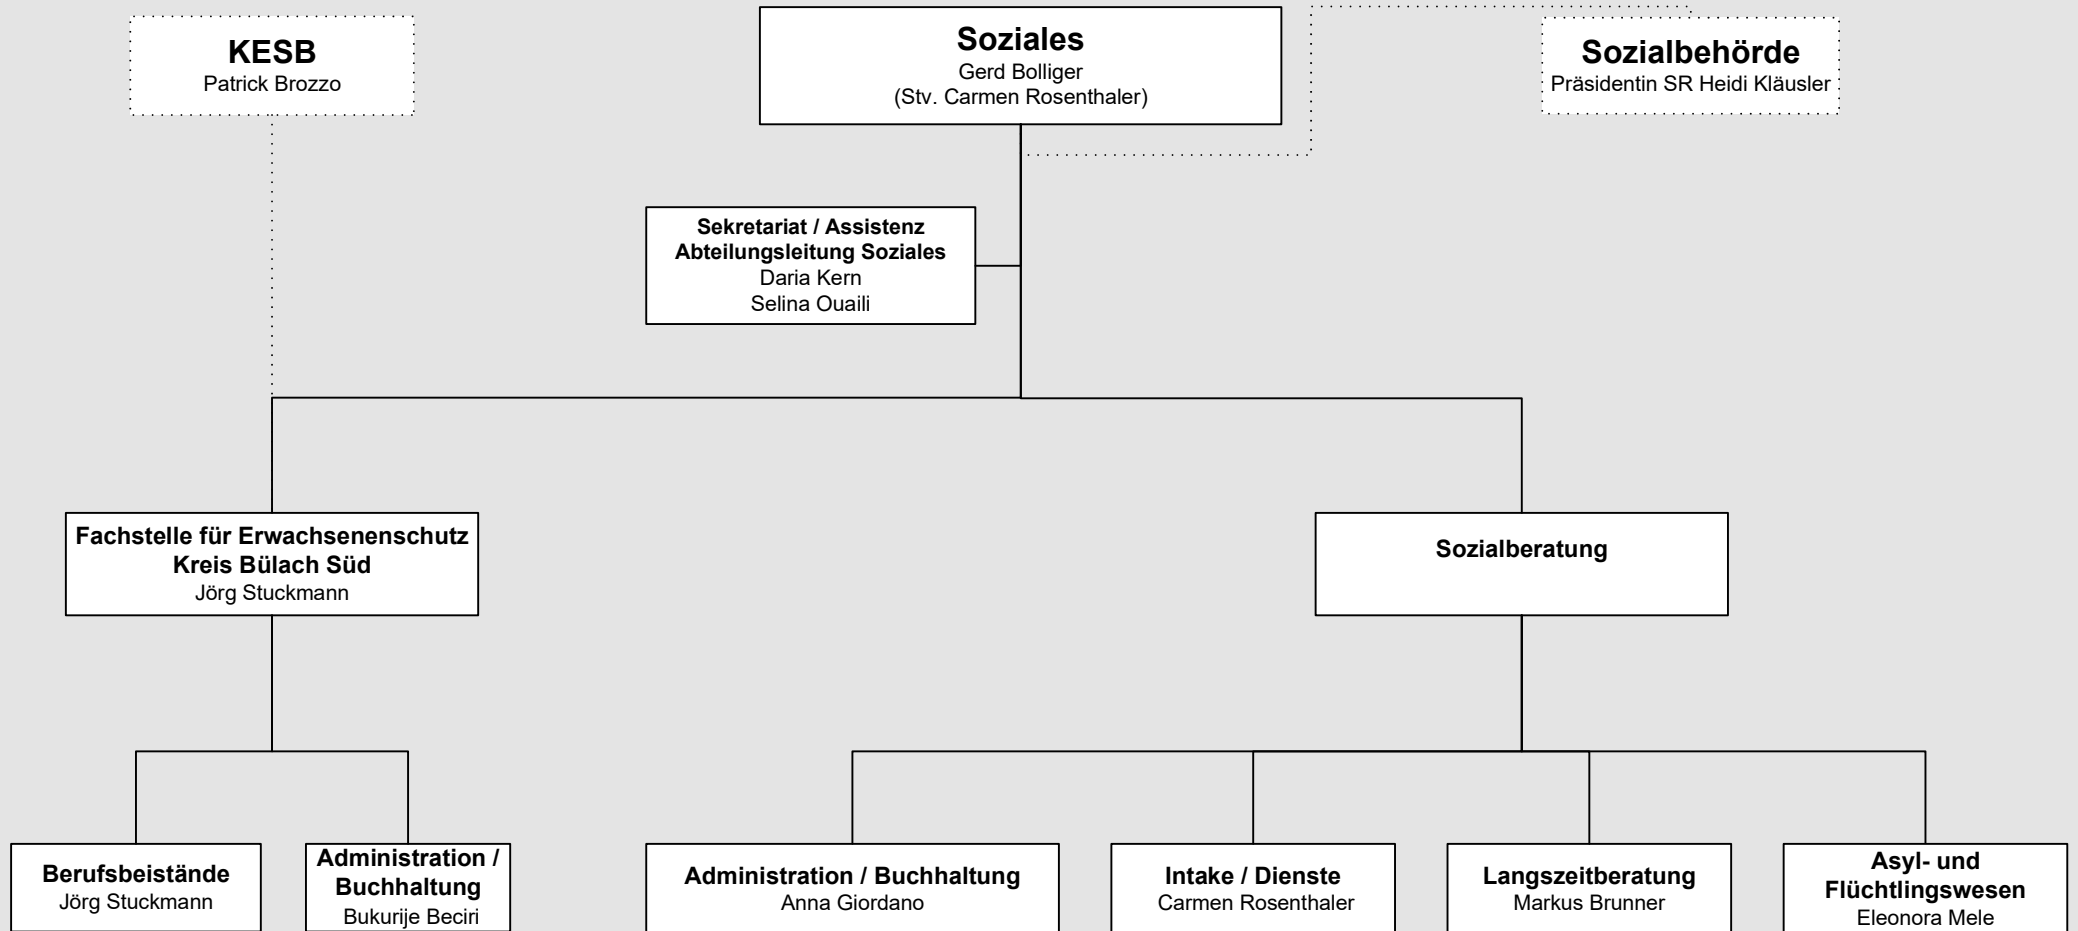

Stadt Opfikon
Politisch-strategische und operative Führung, Geschäftseinheiten

Gemeinderat
36 Mitglieder

Ratssekretärin
Sara Schöni

Stadtrat
7 Mitglieder

Stadtverwaltung
Guido Zibung

Kommunikation
Raffaela Landert

Personal
Marina Bugini

- Präsidiales**
Daniel Demin
- Finanzen und Liegenschaften**
Thomas Mettler
- Bau und Infrastruktur**
Patricia Meier
- Bevölkerungsdienste**
Lea Cattaneo
- Soziales**
Gerd Bolliger
- Gesellschaft**
Walter Bickel
- Alterszentrum Gibeich**
Beat Frei-Füglister
- Schule**
Brigitte Frech
- Betriebsamt**
Yves Hostettler
- KESB**
Patrick Brozzo
- Friedensrichter**
Joël Kellenberger-Senn

Stadtverwaltung Opfikon

Abteilungen

Stadtverwaltung Opfikon
Bevölkerungsdienste

Stadtverwaltung Opfikon
Kindes- und Erwachsenenschutzbehörde Kreis Bülach Süd