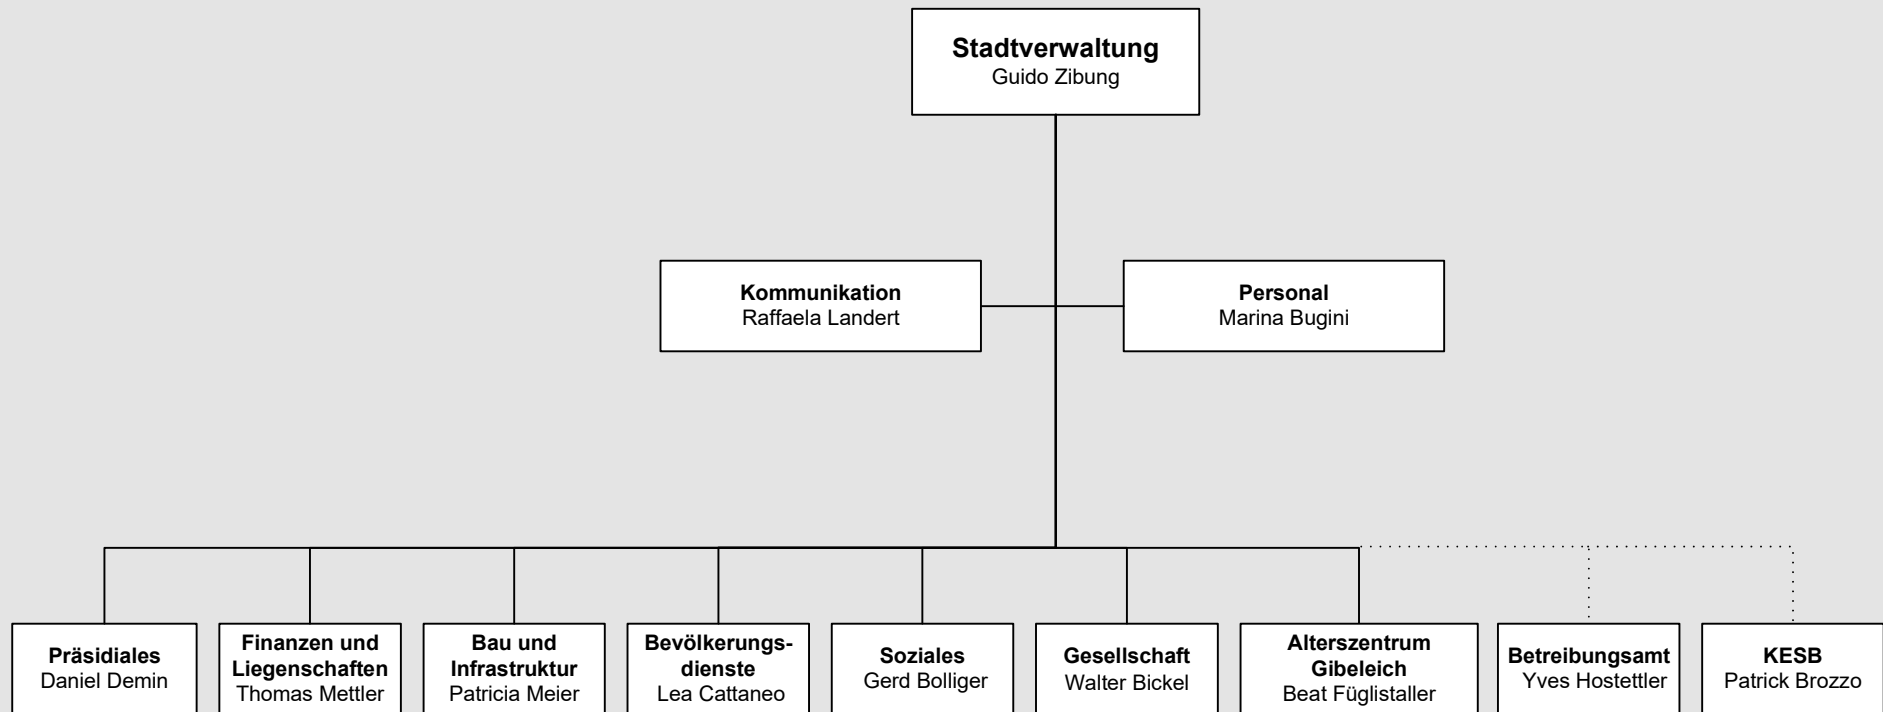

Stadtverwaltung Opfikon

Abteilungen