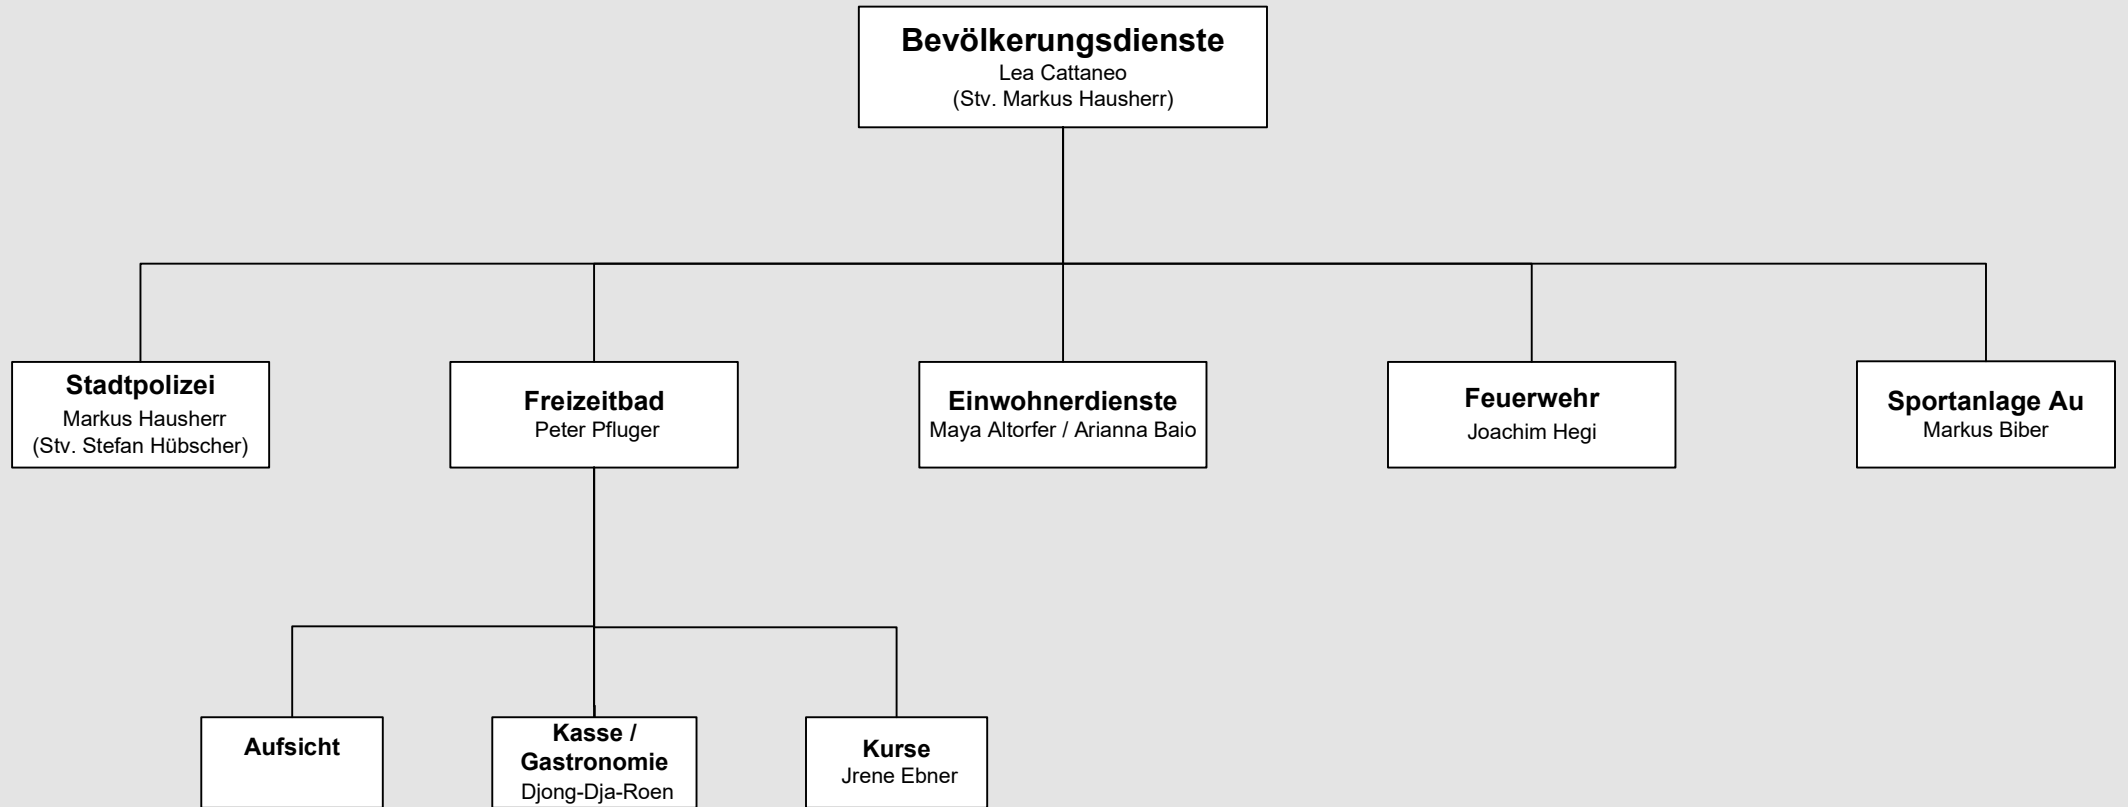

Personal
Marina Bugini

- Präsidiales**
Daniel Demin
- Finanzen und Liegenschaften**
Thomas Mettler
- Bau und Infrastruktur**
Patricia Meier
- Bevölkerungsdienste**
Lea Cattaneo
- Soziales**
Gerd Bolliger
- Gesellschaft**
Walter Bickel
- Alterszentrum Gibeich**
Beat Frei-Füglister
- Schule**
Brigitte Frech
- Betriebsamt**
Yves Hostettler
- KESB**
Patrick Brozzo
- Friedensrichter**
Joël Kellenberger-Senn

Stadtverwaltung Opfikon

Abteilungen

Stadtverwaltung Opfikon
Bevölkerungsdienste

Stadtverwaltung Opfikon
Kindes- und Erwachsenenschutzbehörde Kreis Bülach Süd