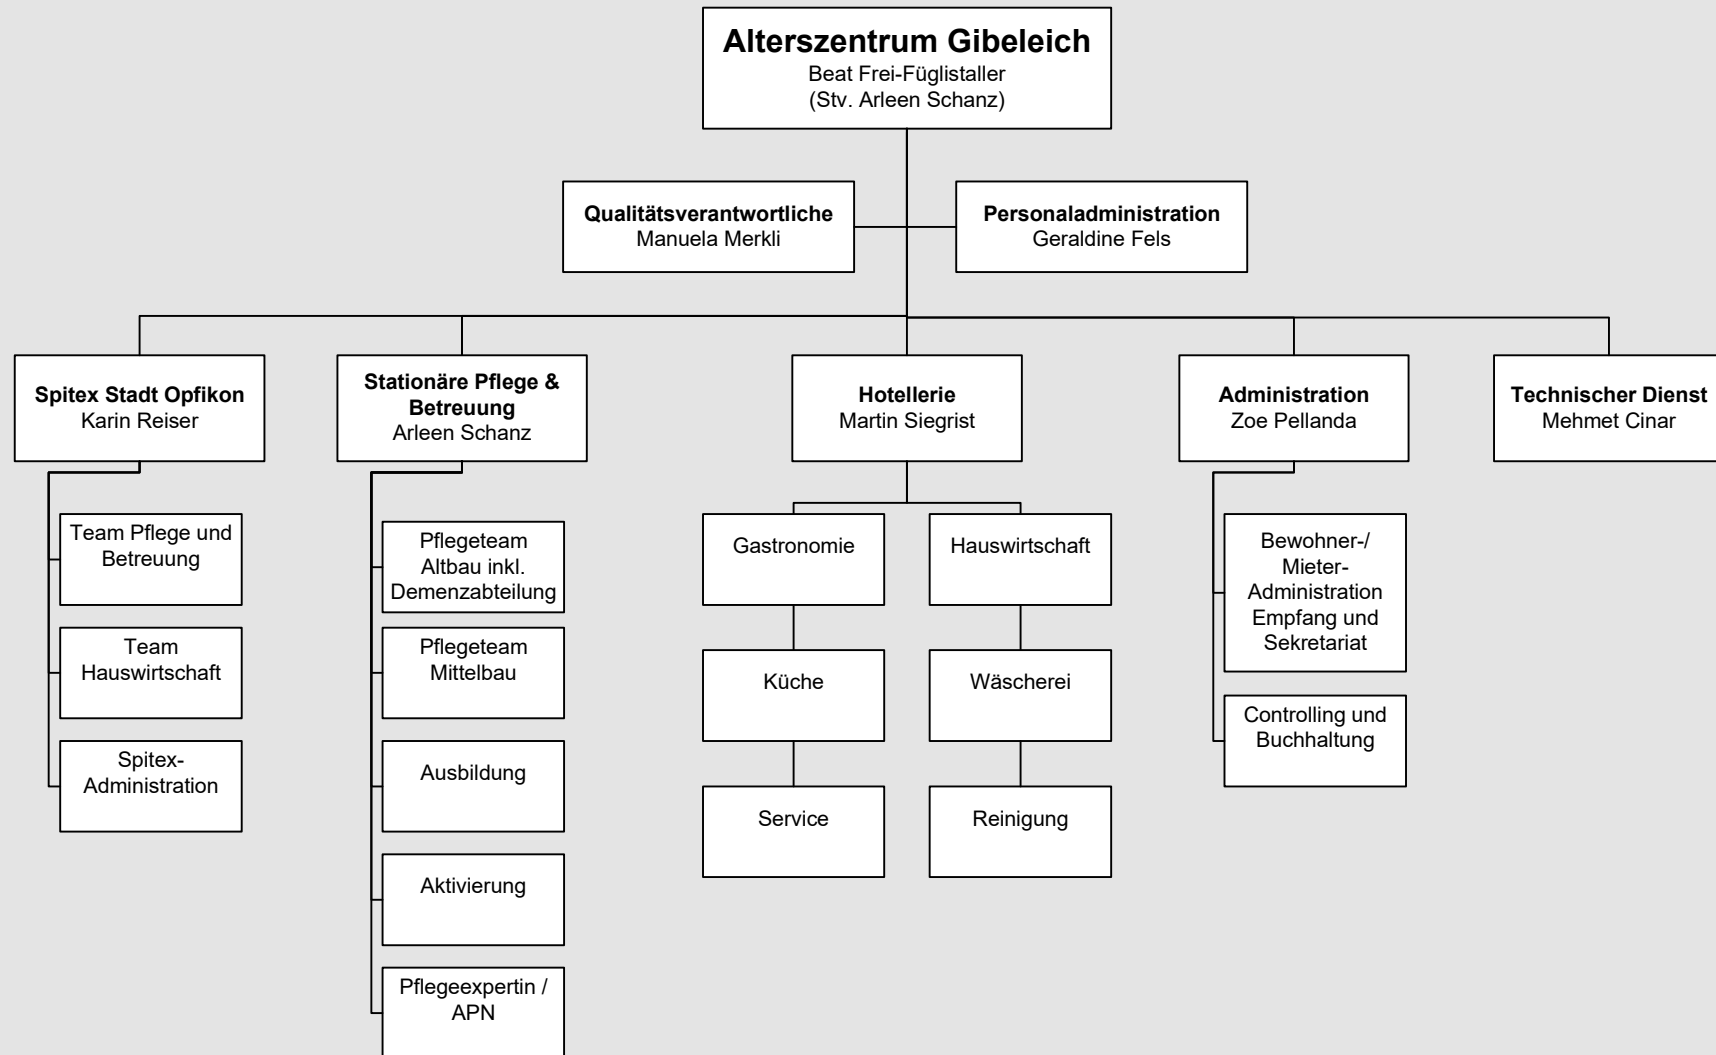

Stadt Opfikon
Politisch-strategische und operative Führung, Geschäftseinheiten

Gemeinderat
36 Mitglieder

Ratssekretärin
Sara Schöni

Stadtrat
7 Mitglieder

Stadtverwaltung
Guido Zibung

Kommunikation
Raffaela Landert

Personal
Marina Bugini

- Präsidiales**
Daniel Demin
- Finanzen und Liegenschaften**
Thomas Mettler
- Bau und Infrastruktur**
Patricia Meier
- Bevölkerungsdienste**
Lea Cattaneo
- Soziales**
Gerd Bolliger
- Gesellschaft**
Walter Bickel
- Alterszentrum Gibeich**
Beat Frei-Füglister
- Schule**
Brigitte Frech
- Betriebsamt**
Yves Hostettler
- KESB**
Patrick Brozzo
- Friedensrichter**
Joël Kellenberger-Senn

Stadtverwaltung Opfikon

Abteilungen

Stadtverwaltung Opfikon
Bevölkerungsdienste

Stadtverwaltung Opfikon
Kindes- und Erwachsenenschutzbehörde Kreis Bülach Süd