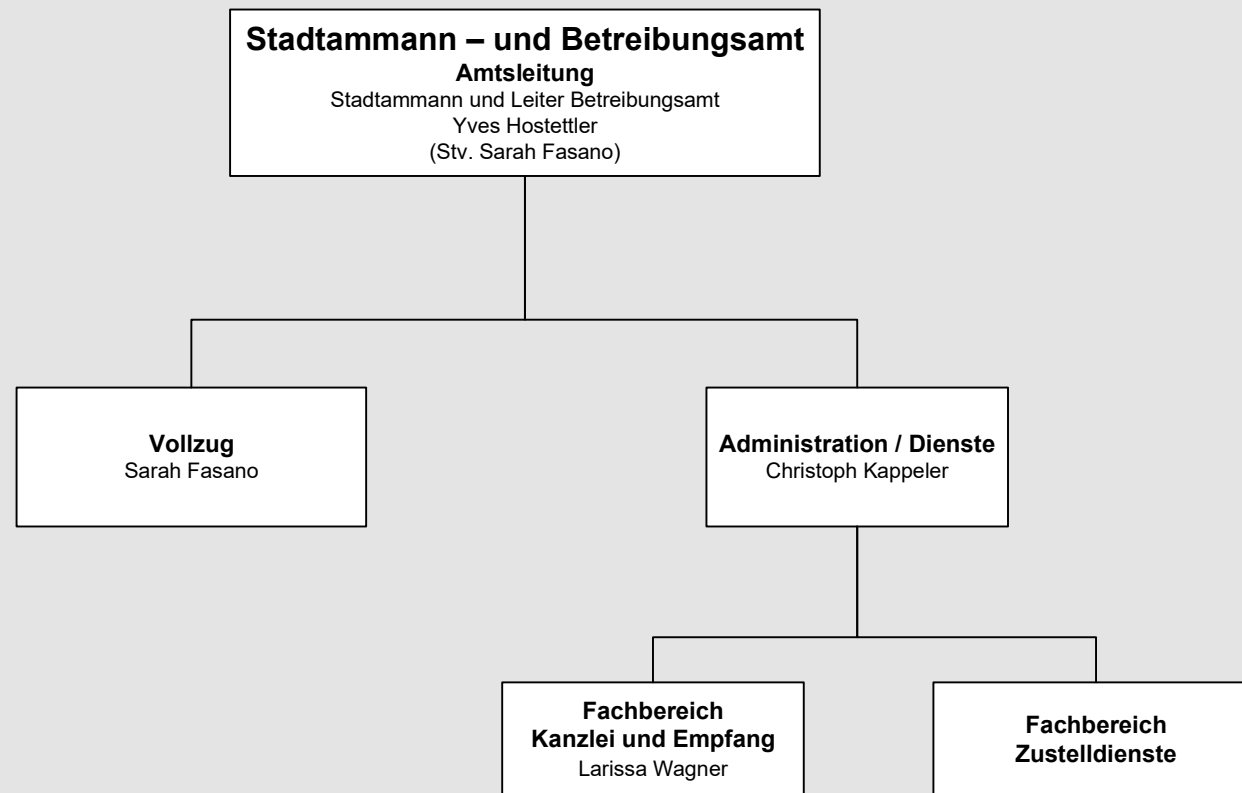

Personal
Marina Bugini

- Präsidiales**
Daniel Demin
- Finanzen und Liegenschaften**
Thomas Mettler
- Bau und Infrastruktur**
Patricia Meier
- Bevölkerungsdienste**
Lea Cattaneo
- Soziales**
Gerd Bolliger
- Gesellschaft**
Walter Bickel
- Alterszentrum Gibeich**
Beat Frei-Füglister
- Schule**
Brigitte Frech
- Betriebsamt**
Yves Hostettler
- KESB**
Patrick Brozzo
- Friedensrichter**
Joël Kellenberger-Senn

Stadtverwaltung Opfikon

Abteilungen

Stadtverwaltung Opfikon
Bevölkerungsdienste

Stadtverwaltung Opfikon
Kindes- und Erwachsenenschutzbehörde Kreis Bülach Süd