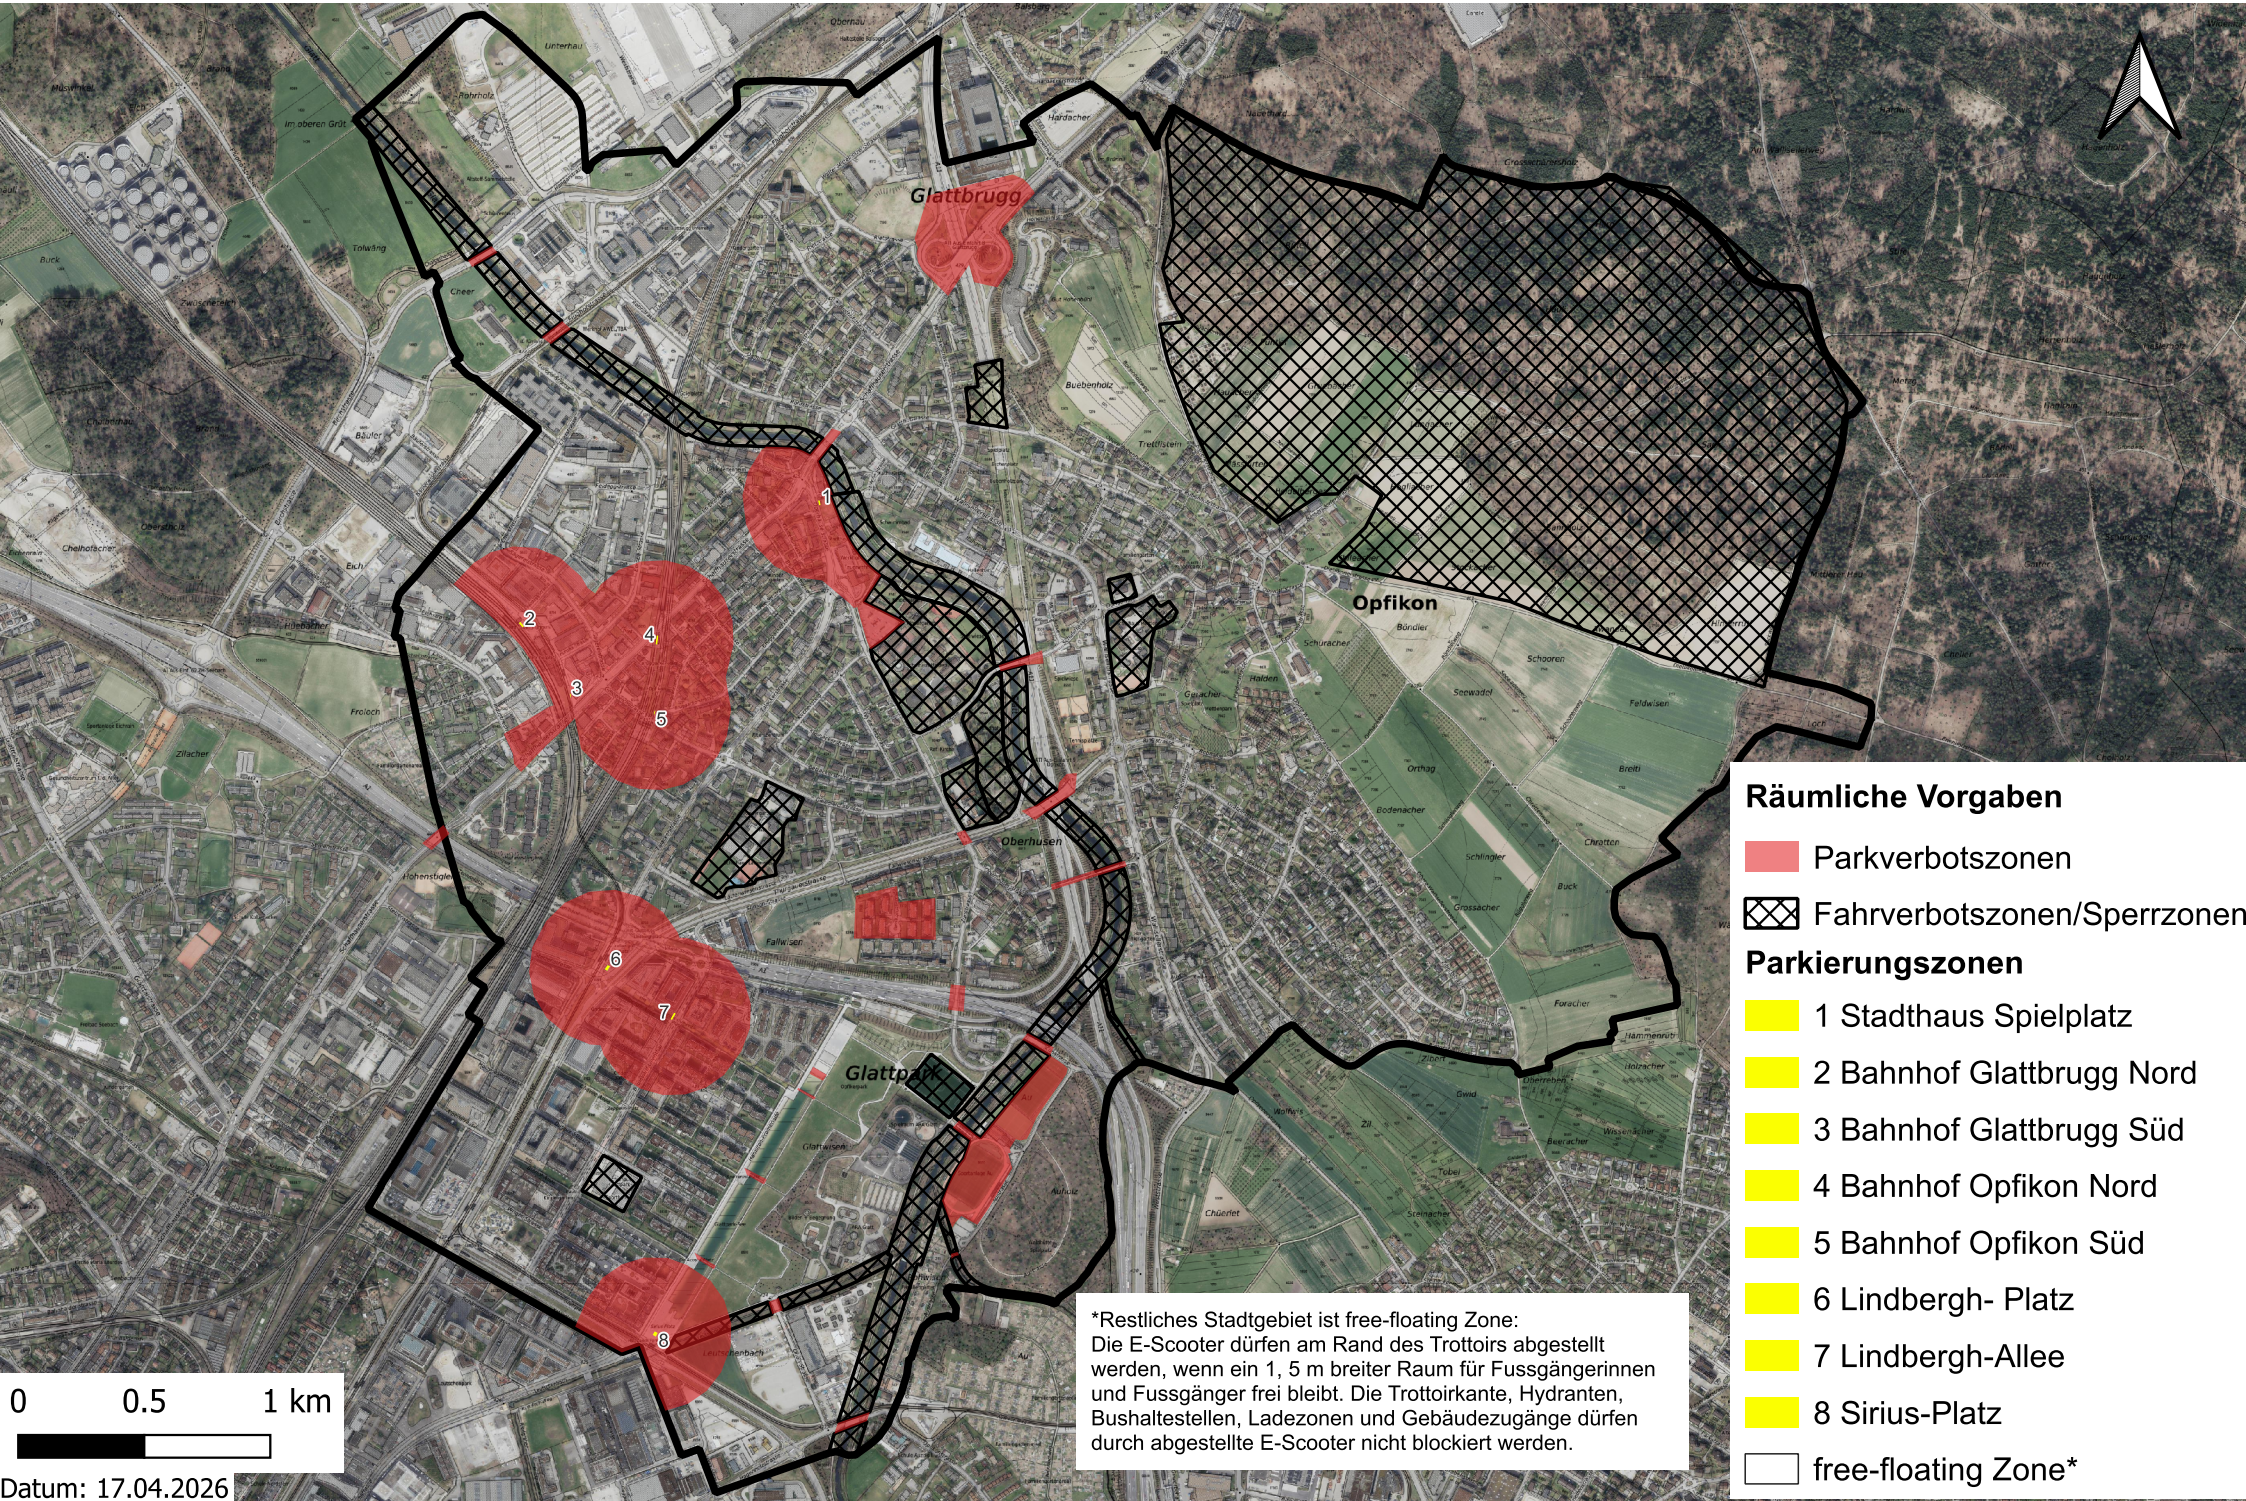

Räumliche Vorgaben E-Scooter Sharing Angebote Stadt Opfikon

Räumliche Vorgaben

Parkverbotszonen

Fahrverbotszonen/Sperrzonen

Parkierungszonen

1 Stadthaus Spielplatz

2 Bahnhof Glattbrugg Nord

3 Bahnhof Glattbrugg Süd

4 Bahnhof Opfikon Nord

5 Bahnhof Opfikon Süd

6 Lindbergh- Platz

7 Lindbergh-Allee

8 Sirius-Platz

free-floating Zone*

*Restliches Stadtgebiet ist free-floating Zone:
Die E-Scooter dürfen am Rand des Trottoirs abgestellt werden, wenn ein 1, 5 m breiter Raum für Fussgängerinnen und Fussgänger frei bleibt. Die Trottoirkante, Hydranten, Bushaltestellen, Ladezonen und Gebäudezugänge dürfen durch abgestellte E-Scooter nicht blockiert werden.

0 0.5 1 km

Datum: 17.04.2026