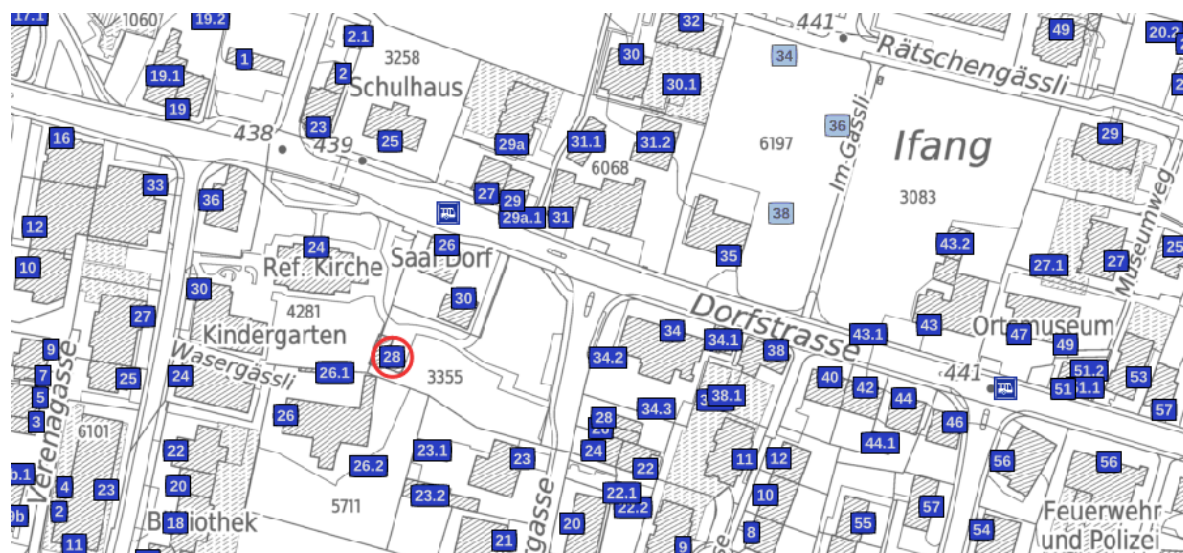

AMTLICHE PILZKONTROLLE FLUGHAFENREGION + EMBRACHER TAL 2020

Für die Gemeinden Bachenbülach, Bassersdorf, Bülach, Dietlikon, Embrach, Freiensteinteußen, Höri, Kloten, Lufingen, Nürensdorf, Oberembrach, Oberglatt, Opfikon-Glattbrugg, Rorbas, Wallisellen, Winkel-Rüti

KONTROLLSTELLE KLOTEN

- **ORT** Atrium, Evangelisch-reformierte Kirchgemeinde, Dorfstrasse 28, 8302 Kloten
- **ERREICHBAR:** Mit den öffentlichen Verkehrsmitteln bis Haltestelle Kirchgasse
  Zu Fuss: 7 Minuten ab Bahnhof Kloten SBB, 5 Minuten ab Busknotenpunkt „Wilder Mann“
- **PILZKONTROLLEURIN:** Jeannine Bollinger, Tel. 079 745 01 75
- **STELLVERTRETER:** Thomas Keller, Tel. 079 535 55 36
- **ÖFFNUNGSZEITEN:** 15. August bis 31. Oktober 2020
  Dienstag 17.30 Uhr – 19.00 Uhr
  Samstag 17.30 Uhr – 19.00 Uhr

Für Termine ausserhalb der Saison bitte telefonische Anfrage an J. Bollinger oder T. Keller (s. oben)

- **DIE PILZKONTROLLSTELLE IST WÄHREND DER SCHONZEIT (01. – 10. JEDEN MONATS) GESCHLOSSEN.**
- **ALLG. AUSKUNFT:** Stadt Kloten, Raum + Umwelt, Kirchgasse 7, 8302 Kloten
  Tel. 044 / 815 12 05