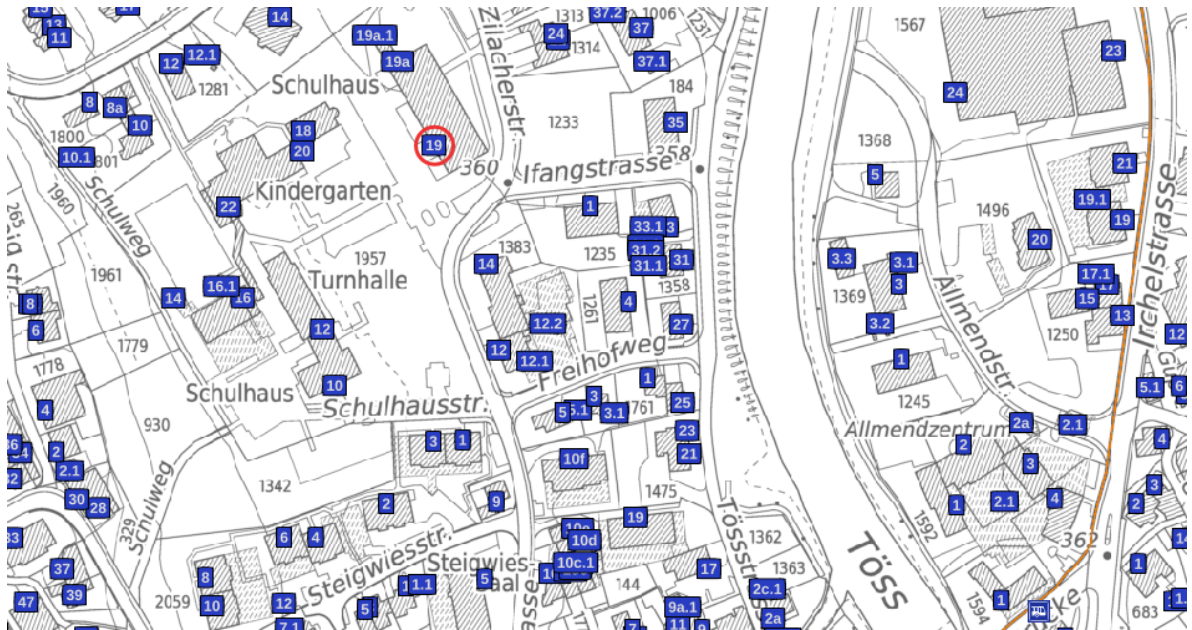

AMTLICHE PILZKONTROLLE FLUGHAFENREGION + EMBRACHER TAL 2020

Für die Gemeinden Bachenbülach, Bassersdorf, Bülach, Dietlikon, Embrach, Freiensteinteußen, Höri, Kloten, Lufingen, Nürensdorf, Oberembrach, Oberglatt, Opfikon-Glattbrugg, Rorbas, Wallisellen, Winkel-Rüti

KONTROLLSTELLE RORBAS

- **ORT:** Schulhaus Zilcher, Trakt D (Mittelstufe), Gruppenraum Erdgeschoss, Haupteingang links, Zilcherstrasse 19, 8427 Rorbas
- **ERREICHBAR:** Mit den öffentlichen Verkehrsmitteln bis Haltestelle Freienstein, Alte Brücke, danach zu Fuss (400 m), 5 Minuten
- **PILZKONTROLLEUR:** Thomas Keller, Tel. 079 535 55 36
- **STELLVERTRETERIN:** Jeannine Bollinger, Tel. 079 745 01 75
- **ÖFFNUNGSZEITEN:** 15. August bis 30. November 2020
Mittwoch 17.30 Uhr – 18.30 Uhr
Sonntag 17.00 Uhr – 18.30 Uhr