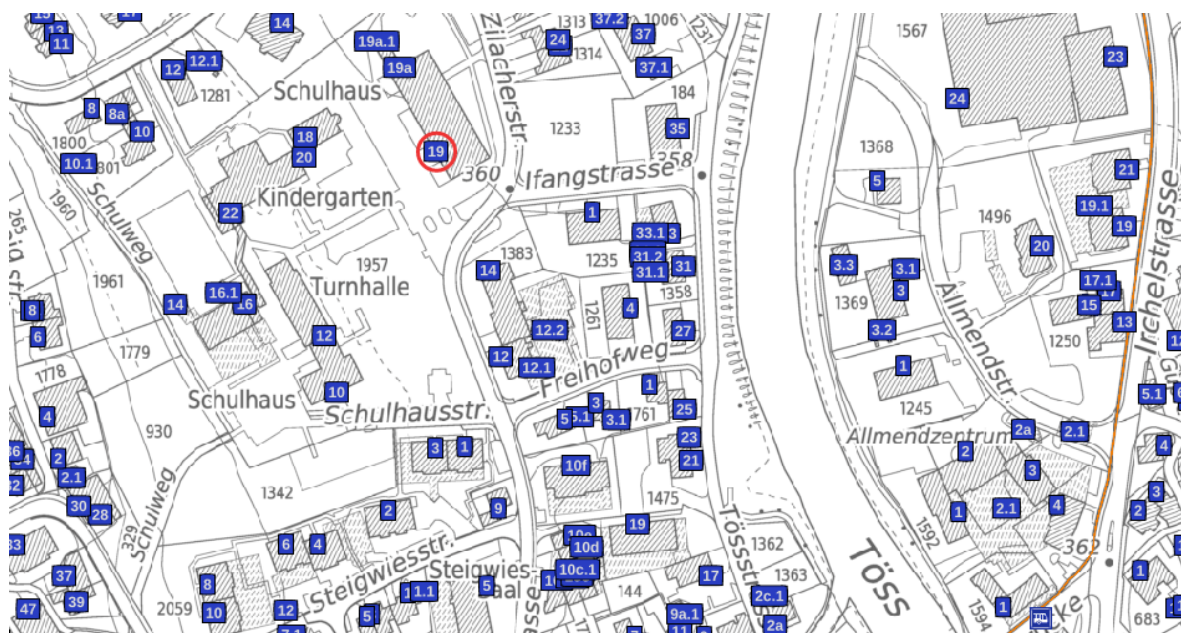

AMTLICHE PILZKONTROLLE FLUGHAFENREGION + EMBRACHER TAL 2020

Für die Gemeinden Bachenbülach, Bassersdorf, Bülach, Dietlikon, Embrach, Freienstein-Teufen, Höri, Kloten, Lufingen, Nürensdorf, Oberembrach, Oberglatt, Opfikon-Glattbrugg, Rorbias, Wallisellen, Winkel-Rüti

KONTROLLSTELLE RORBAS

- **ORT:** Schulhaus Zilacher, Trakt D (Mittelstufe), Gruppenraum Erdgeschoss, Haupteingang links, Zilacherstrasse 19, 8427 Rorbias
- **ERREICHBAR:** Mit den öffentlichen Verkehrsmitteln bis Haltestelle Freienstein, Alte Brücke, danach zu Fuss (400 m), 5 Minuten
- **PILZKONTROLLEUR:** Thomas Keller, Tel. 079 535 55 36
- **STELLVERTRETERIN:** Jeannine Bollinger, Tel. 079 745 01 75
- **ÖFFNUNGSZEITEN:** 15. August bis 30. November 2020
Mittwoch 17.30 Uhr – 18.30 Uhr
Sonntag 17.00 Uhr – 18.30 Uhr