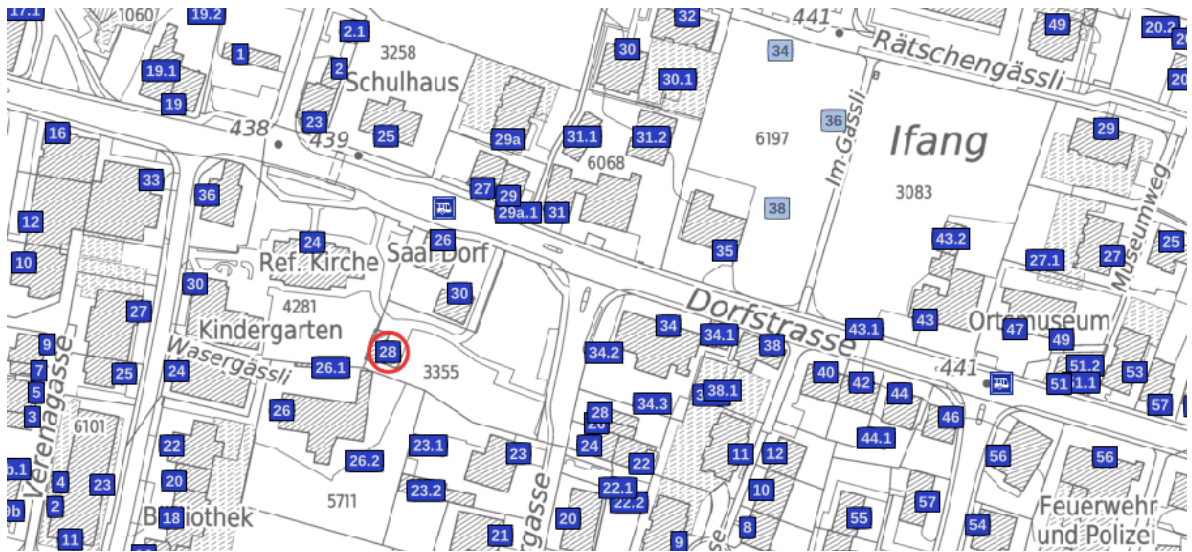

KONTROLLSTELLE KLOTEN

- **ORT** Atrium, Evangelisch-reformierte Kirchgemeinde, Dorfstrasse 28, 8302 Kloten
- **ERREICHBAR:** Mit den öffentlichen Verkehrsmitteln bis Haltestelle Kirchgasse
  Zu Fuss: 7 Minuten ab Bahnhof Kloten SBB, 5 Minuten ab Busknotenpunkt „Wilder Mann“
- **PILZKONTROLLEURIN:** Jeannine Bollinger, Tel. 079 745 01 75
- **STELLVERTRETER:** Thomas Keller, Tel. 079 535 55 36
- **ÖFFNUNGSZEITEN:** 15. August bis 31. Oktober 2020
  Dienstag 17.30 Uhr – 19.00 Uhr
  Samstag 17.30 Uhr – 19.00 Uhr

Für Termine ausserhalb der Saison bitte telefonische Anfrage
an J. Bollinger oder T. Keller (s. oben)

- **DIE PILZKONTROLLSTELLE IST WÄHREND DER SCHONZEIT (01. – 10. JEDEN MONATS) GESCHLOSSEN.**
- **ALLG. AUSKUNFT:** Stadt Kloten, Raum + Umwelt, Kirchgasse 7, 8302 Kloten
  Tel. 044 / 815 12 05