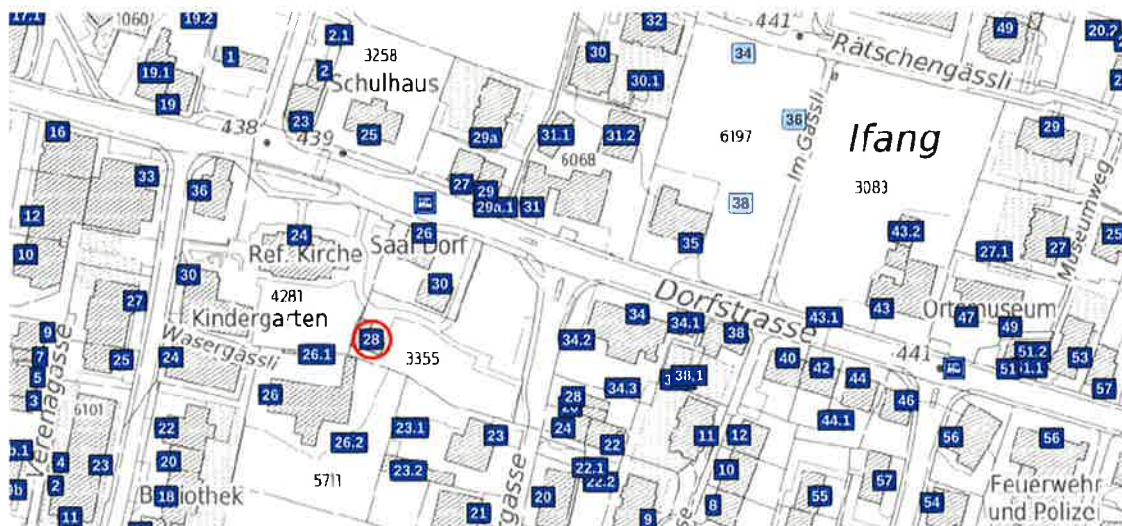

## AMTLICHE PILZKONTROLLE FLUGHAFENREGION + EMBRACHER TAL 2022

Für die Gemeinden Bachenbülach, Bassersdorf, Bülach, Dietlikon, Embrach, Freiensteinteußen, Höri, Kloten, Lufingen, Nürensdorf, Oberembrach, Oberglatt, Opfikon-Glattbrugg, Rorbas, Wallisellen, Winkel-Rüti

### KONTROLLSTELLE KLOTEN

- **ORT** Atrium, Evangelisch-reformierte Kirchgemeinde, Dorfstrasse 28, 8302 Kloten
- **ERREICHBAR:** Mit den öffentlichen Verkehrsmitteln bis Haltestelle Kirchgasse  
Zu Fuss: 7 Minuten ab Bahnhof Kloten SBB, 5 Minuten ab Busknotenpunkt „Wilder Mann“
- **PILZKONTROLLEURIN:** Jeannine Bollinger, Tel. 079 745 01 75
- **STELLVERTRETERIN:** Dorothee Langemann, Tel. 079 461 60 47
- **ÖFFNUNGSZEITEN:** 23. August bis 29. Oktober 2022  
Dienstag 17.30 Uhr – 19.00 Uhr  
Samstag 17.30 Uhr – 19.00 Uhr