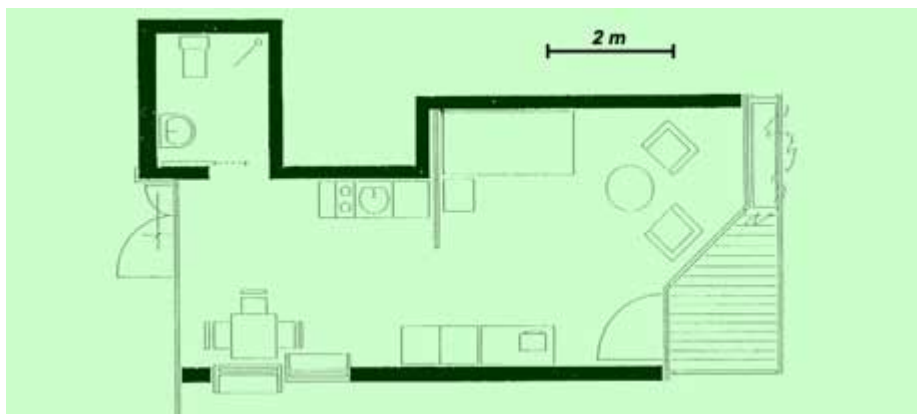

GIBELEICH

Alterszentrum
Talackerstrasse 70
8152 Glattbrugg
Telefon 044/829 85 85
Fax: 044/829 85 55
alterszentrum@opfikon.ch
www.gibeleich.ch

Grundrisse

Einzelzimmer

Zweibettzimmer